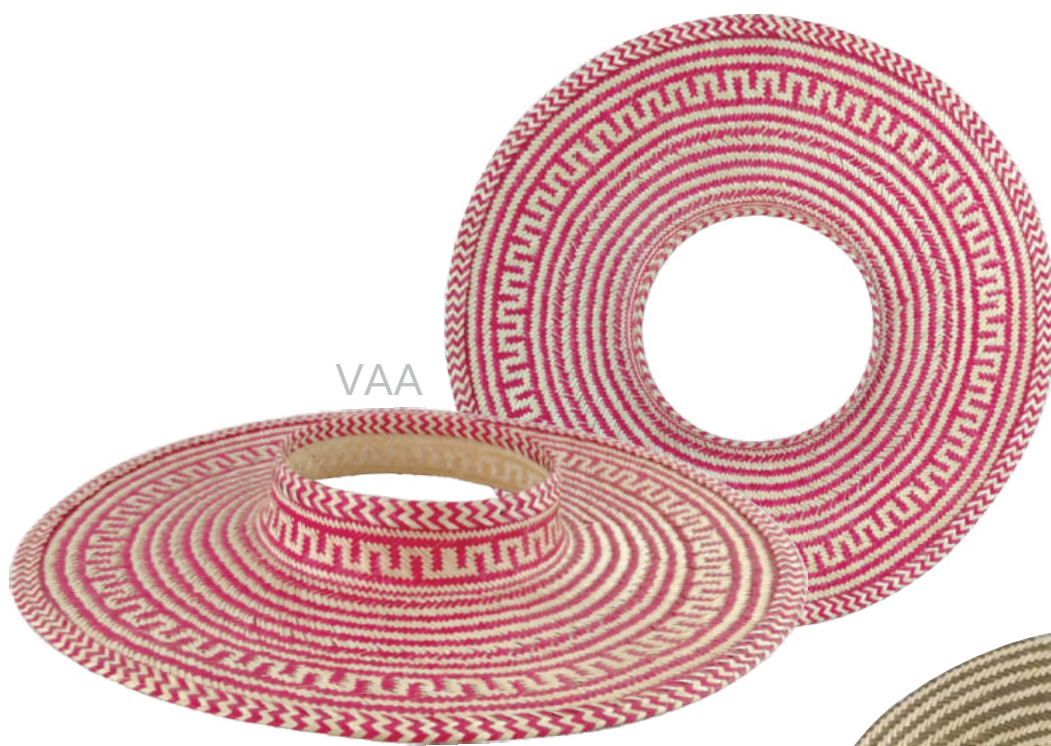

CENTRO TEMÁTICO ARTESANAL DEL SOMBRERO WAYUU

Catálogo de
Productos

VAA

VAC

SOMBRERO WAYUU
POLICROMÍA VISERA
A LA ANCHA

SOMBRERO WAYUU
POLICROMÍA VISERA
A LA CORTA

TALLAS:
S - M - L

DIMENSIONES:
45x45x12
cms

DIMENSIONES:
35x35x12
cms

VAC
PRECIO:
\$35.000
US\$ 12

VAA
PRECIO:
\$50.000
US\$ 17

Ref: SNC-1

SOMBRERO WAYUU
CRUDO - ALA NORMAL
Ref: SNC-1

SOMBRERO WAYUU
CRUDO - ALA ANCHA
Ref: SAC-2

Ref: SAC-2

TALLAS:
S - M - L

Ref: SNC-1
DIMENSIONES:
35x35x12
cms

Ref: SAC-2
DIMENSIONES:
45x45x12
cms

Ref: SNC-1
PRECIO:
\$35.000
US\$ 12

Ref: SAC-2
PRECIO:
\$45.000
US\$ 15

Ref: SNP-3

SOMBRERO WAYUU
POLICROMIA - ALA NORMAL

Ref: SNP-3

Ref: SNPD-6

SOMBRERO WAYUU
CRUDO - ALA NORMAL
DECORADO

Ref: SNCD-5

SOMBRERO WAYUU
POLICROMIA
ALA NORMAL
DECORADO

Ref: SNPD-6

TALLAS:
S - M - L

DIMENSIONES:
35x35x12
cms

Ref: SNCD-5
PRECIO:
\$90.000
US\$ 30